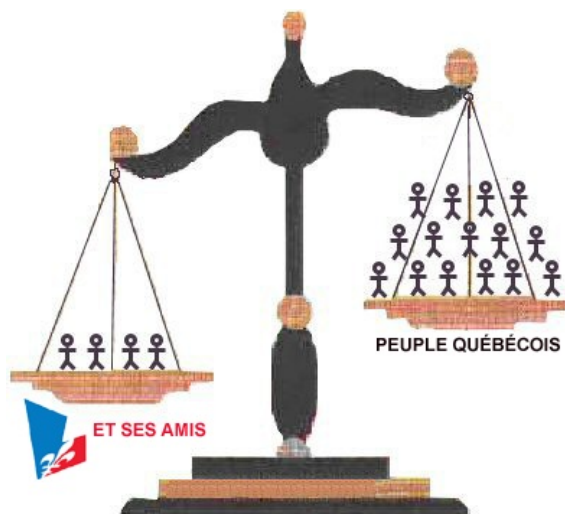

Souveraineté La Solution inc.

Un poids, deux mesures

Les libéraux de Couillard, avec leur programme d'austérité qui consiste à couper, se justifient en disant que le Québec est dans le rouge. Ce gouvernement commence dans le milieu de la structure du Québec en descendant, mais est-ce que le Québec est dans le rouge comme ils le disent, ou la moitié? C'est que la moitié qui écope de leur programme d'austérité c'est nous le peuple, les moins fortunés. C'est nous qui sommes responsables du PIB (produit intérieur brut).

Coup donc, est-ce que la moitié du Québec est dans le rouge? Si le Québec est complètement dans le rouge, que toute la structure du Québec subisse la totalité du programme d'austérité. Le premier ministre Couillard, le ministre de l'éducation, Bolduc, le ministre de la santé, Barrette et les amis du parti ainsi que les personnes qui transfèrent leurs profits dans les paradis fiscaux pour ne pas payer d'impôts au Québec, font partie de la moitié du Québec qui est à l'abri de l'austérité.

Un poids deux mesures.

IMPRESSIONS

- -Imprimerie commerciale
- -Photocopie en noir, -Numérique couleur
- -Assemblage de documents spirale et boudin
- -Plastification
- -Formule continu
- -Faire-part
- -Déchiquetage de documents
- -Publicité par l'objet:

<http://graphicotech.promocan.com>

450 263-8719
graphicotech@videotron.ca

TOUT SOUS LE MÊME TOIT
318, rue Sud, Cowansville

ENSEIGNES imprimées en couleur
directement sur LA SURFACE RIGIDE

- -Lettrage de vinyle
- -Enseignes, Véhicules, Bannières
- -Lettrage de styromousse (foam)
- -Produits de plexiglass
- -Sérigraphie, -Broderie
- -Impression vinyle sur vêtements

450 263-6515
graphicotechsg@videotron.ca

Télé.: 450 263-7227

Équipe de Rédaction du journal

Éditeur: Compagnie Souveraineté La Solution inc.

Rédacteur en chef: André Desnoyers

Montage graphique: Jean Luc Messier

Programmeur: Jean Lussier

Entretien tiric

menuiserie intérieur, extérieur, claboard, bardeaux
d'asphalte, céramique plancher flottant, peinture, etc

Estimation gratuite

License : 2269342137

Éric Roberge

819-350-8287