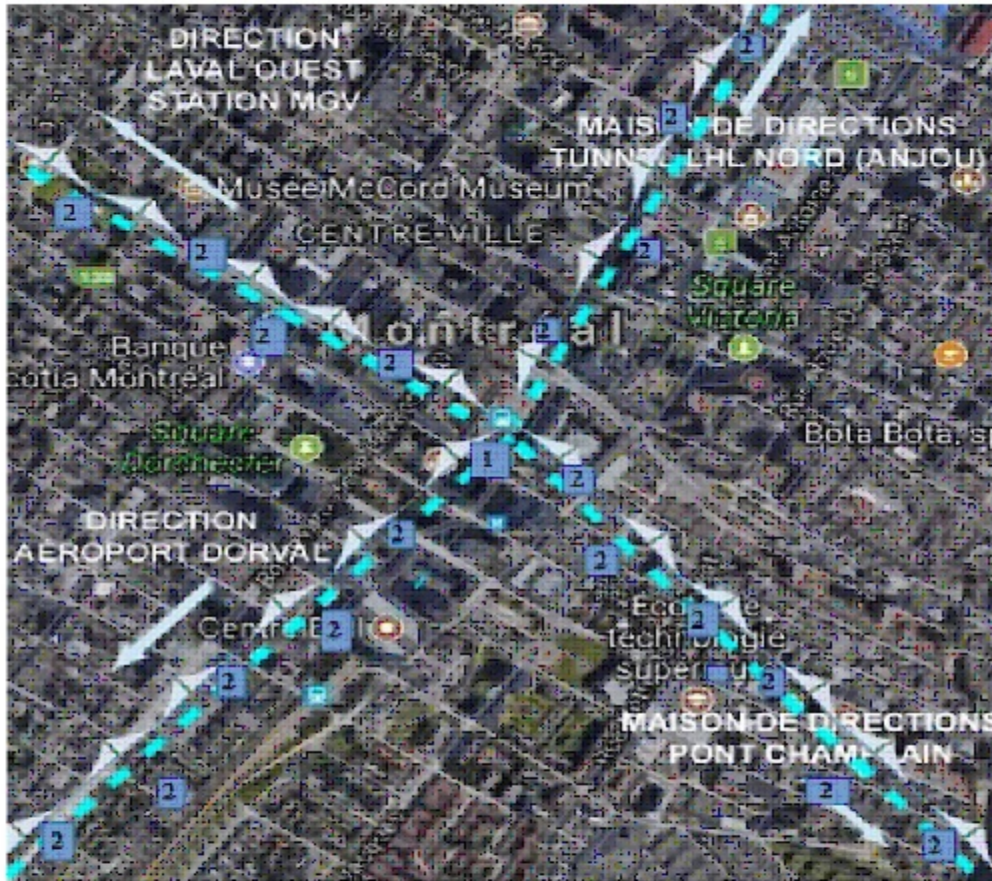

## M. G. V. Maison de directions Montréal gare centrale

### Stations MGV

Maison de directions MGV Gare centrale no -1-

Montréal

Autobus M.G.V. ....

Stations de ville no -2-

Total = 19

Lignes M.G.V.